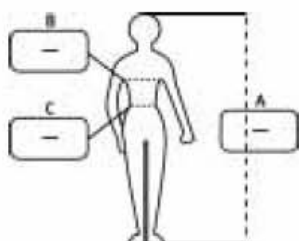

STANDAARD MAATTABEL

MAAT	A LICHAAMS-HOOGTE	B BORST-OMTREK	C MIDDEL-OMTREK
38-40 XXS	158-176	72- 80	60- 68
42-44 XS	158-176	80- 88	68- 76
46-48 S	164-182	88- 96	76- 84
50-52 M	164-182	96-104	84- 92
54-56 L	170-188	104-112	92-100
58-60 XL	170-188	112-120	100-108
62-64 XXL	176-194	120-128	108-116
66-68 XXXL	176-194	128-136	116-124
70-72 XXXL	176-194	136-144	124-132

SPECIALE MATEN ENKEL OP BESTELLING

De lichaamshoogte en borstomtrek moeten opgemeten worden zonder kleding of schoenen.